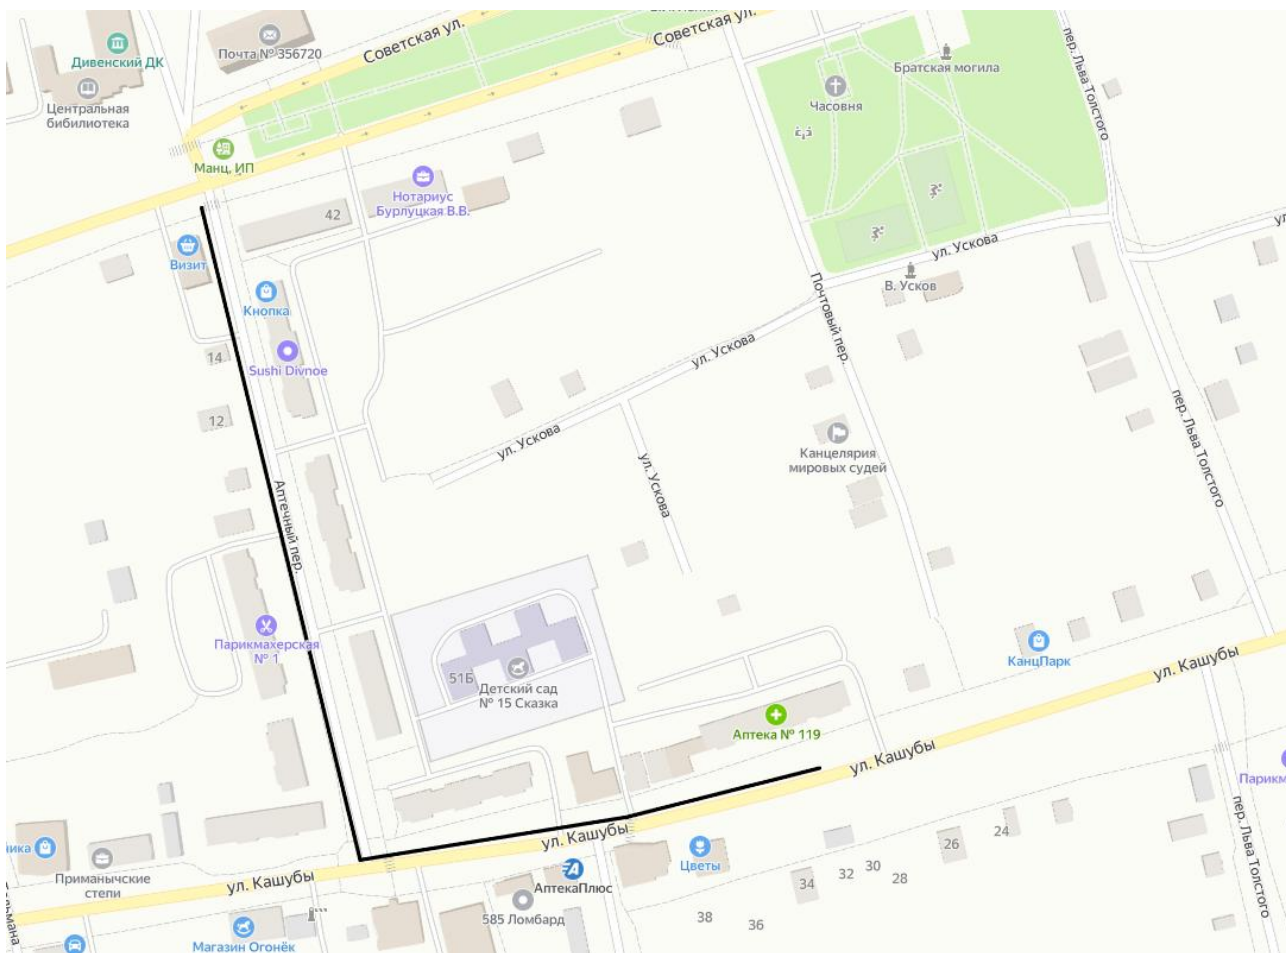

Схема № 5
Муниципальное бюджетное
учреждение дополнительного
образования
«Детская художественная
школа» с. Дивное

- ул. Советская, 42

- ул. Кашуба, 30